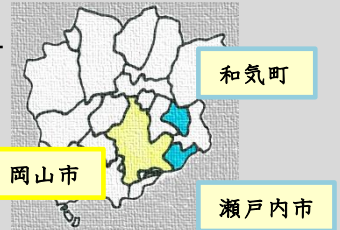

※旅行業務取扱管理者とは、お客様の旅行を取扱う営業所での取引に関する責任者です。この旅行契約に関し、担当者からのご説明に不明な点があれば、当社の旅行業務取扱管理者にお尋ねください。

【営業時間】
10:00～18:00(月～金曜日)
10:00～17:30(土曜日)
定休日：日曜・祝日

申込フォーム
のお申し込みは
こちらから！

※この旅行は記載されている条件のほか、当社の「旅行業約款」(募集型企画旅行契約)によります。後日お渡しする、ご旅行条件書をお読みください。

おかやまぐらし移住下見ツアー【今後の日程】

○10/13(土)～14(日) ※募集時期は未定

岡山市 と 瀬戸内市 と 和気町 の2市1町を1泊2日で巡ります。

※募集時期が決まり次第、岡山連携中枢都市圏ウェブサイト [GYOSANおかやま](#) 検索 でお知らせします。

【岡山市への移住に関するご相談】
岡山市 移住定住支援室
〒700-8544 岡山市北区大供1-1-1
電話：086-803-1335
MAIL：ijuteiju@city.okayama.lg.jp
URL：<http://okayama-life.jp/>