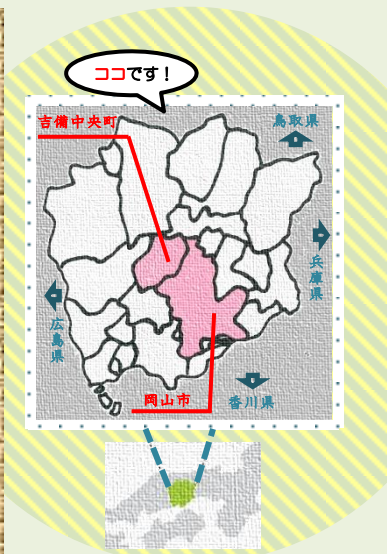

岡山市・吉備中央町を1泊2日でご案内します。先輩移住者があなたを待ってます！

おかやまぐらし 移住下見ツアー

吉備中央町
岡山市

岡山市と吉備中央町の2市町を貸切バスで巡るとってもお得なツアーのご案内です。

「便利な田舎暮らし」を体験しませんか？是非ご参加ください！

8 / 18 ~ 19

土

(1泊2日)

日

吉備高原都市住区

後楽園

岡山市中心部 後楽園周辺

募集対象 岡山県外にお住まいの方

募集定員 30名 (先着順) ※最少催行人員 4名

宿泊 吉備高原リゾートホテル (加賀郡吉備中央町吉川4860-6)

募集期間 7/2(月)~7/13(金)

参加費 1人 4,000円 (小学生以下は無料)

- ・自宅からJR岡山駅までの往復交通費は参加者負担。
- ・宿泊費(1泊2日朝食付)を含む。
- ・食費(1日目の昼食と夕食、2日目の昼食)を含む。
- ・行程内の会場代及び交通費を含む。

【協力】岡山市・吉備中央町

【旅行企画実施】株式会社シモデンツーツーリスト

ツアーの行程（予定）

※添乗員が同行して旅行のお世話をいたします。

日程	市町	時間	行程
8/18 (土)	岡山市	9:40	・JR岡山駅西口バスターミナル出発 ※10分前の9:30にお集まりください。
	吉備中央町	10:50	・どうもこし収穫体験
		12:00	・昼食「吉備高原都市内」にて
		12:40	・車窓見学 吉備高原都市内(県分譲地・病院・工業団地・NPO法人いまここ等)、ピオーネメガ団地、岡山乗馬倶楽部等
		13:20	・休憩「道の駅かもがわ円城」にて(トイレ休憩&買い物)
		14:10	・下車見学 お試し暮らし住宅、認定こども園、屋内型遊具施設キッズパーク
		16:00	・夕食&交流会「きびプラザ」にて 先輩移住者・「NPO法人いまここ」との交流
		18:00	・宿泊 きびプラザ内「吉備高原リゾートホテル」にて
8/19 (日)	岡山市	8:30	・出発「吉備高原リゾートホテル」を出発
		9:30	・車窓見学 人気エリアの一つの京山エリア、県総合グラウンド、岡山駅周辺、路面電車通り
		10:30	・JAはなやか中央店見学 地元の農産物見学・買い物
		11:00	・昼食&交流会 市中心部にて地元の方と移住者支援団体「岡山盛り上げよう会」等との交流
		13:00	・交流会 移住者支援団体「おいでんせえ岡山」主催「移住者と地元住民がコラボする地域のブランド開発交流会」(食)
		14:00	・街中散策 移住者支援団体が市中心部(問屋町)をご案内
		14:30	・車窓見学 人気エリアの一つの北長瀬-大安寺周辺
	15:00	・後楽園見学 ボランティアガイドさんからのご案内	
16:00	・車窓見学 人気エリアの一つの県庁周辺-中区役所周辺		
岡山市	17:00	・JR岡山駅西口バスターミナルで解散	